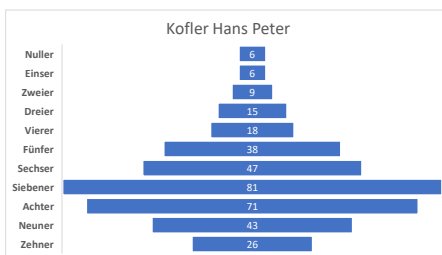

Name	21		22		23		24		25		26		27		28							
	Kofler Hans Peter																					
	Nuller	Einser	Zweier	Dreier	Vierer	Fünfer	Sechser	Siebener	Achter	Neuner	Zehner											
Anzahl	6	6	9	15	18	38	47	81	71	43	26											
In %	1,67%	1,67%	2,50%	4,17%	5,00%	10,56%	13,06%	22,50%	19,72%	11,94%	7,22%											
Bestes Ergebnis	418																					
Durchschnitt	399,17