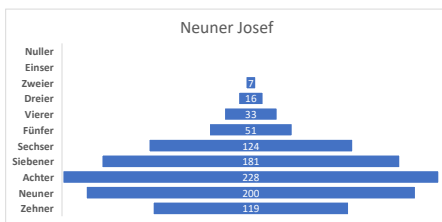

# Rangliste und Auswertung Brennholzklasse

Name	18		19		20		21		22		23		24		25		26		27		28	
	Neuner Josef																					
	Nuller	Einser	Zweier	Dreier	Vierer	Fünfer	Sechser	Siebener	Achter	Neuner	Zehner											
Anzahl	0	1	7	16	33	51	124	181	228	200	119											
In %	0,00%	0,10%	0,73%	1,67%	3,44%	5,31%	12,92%	18,85%	23,75%	20,83%	12,40%											
Bestes Ergebnis	489																					
Durchschnitt	454,69																					

Name	19		20		21		22		23		24		25		26		27		28		
	Schett Christian																				
	Nuller	Einser	Zweier	Dreier	Vierer	Fünfer	Sechser	Siebener	Achter	Neuner	Zehner										
Anzahl	12	3	10	17	39	54	81	91	115	82	36										
In %	2,22%	0,56%	1,85%	3,15%	7,22%	10,00%	15,00%	16,85%	21,30%	15,19%	6,67%										
Bestes Ergebnis	433																				
Durchschnitt	404,56																				

Name	20		21		22		23		24		25		26		27		28				
	Meinschad Rainer																				
	Nuller	Einser	Zweier	Dreier	Vierer	Fünfer	Sechser	Siebener	Achter	Neuner	Zehner										
Anzahl	5	2	5	8	13	33	31	35	49	46	13										
In %	2,08%	0,83%	2,08%	3,33%	5,42%	13,75%	12,92%	14,58%	20,42%	19,17%	5,42%										
Bestes Ergebnis	421																				
Durchschnitt	405,00																				