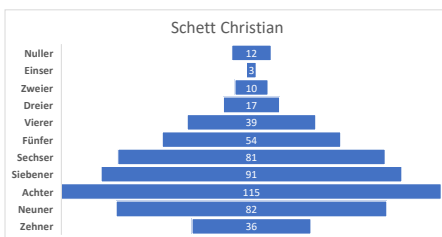

# Rangliste und Auswertung Brennholzklasse

Name	18		19		20		21		22		23		24		25		26		27		28	
	Neuner Josef																					
	Nuller	Einser	Zweier	Dreier	Vierer	Fünfer	Sechser	Siebener	Achter	Neuner	Zehner											
Anzahl	0	1	7	16	33	51	124	181	228	200	119											
In %	0,00%	0,10%	0,73%	1,67%	3,44%	5,31%	12,92%	18,85%	23,75%	20,83%	12,40%											
Bestes Ergebnis	489																					
Durchschnitt	454,69																					

Name	19		20		21		22		23		24		25		26		27		28		
	Schett Christian																				
	Nuller	Einser	Zweier	Dreier	Vierer	Fünfer	Sechser	Siebener	Achter	Neuner	Zehner										
Anzahl	12	3	10	17	39	54	81	91	115	82	36										
In %	2,22%	0,56%	1,85%	3,15%	7,22%	10,00%	15,00%	16,85%	21,30%	15,19%	6,67%										
Bestes Ergebnis	433																				
Durchschnitt	404,56																				

Name	20		21		22		23		24		25		26		27		28				
	Meinschad Rainer																				
	Nuller	Einser	Zweier	Dreier	Vierer	Fünfer	Sechser	Siebener	Achter	Neuner	Zehner										
Anzahl	5	2	5	8	13	33	31	35	49	46	13										
In %	2,08%	0,83%	2,08%	3,33%	5,42%	13,75%	12,92%	14,58%	20,42%	19,17%	5,42%										
Bestes Ergebnis	421																				
Durchschnitt	405,00																				