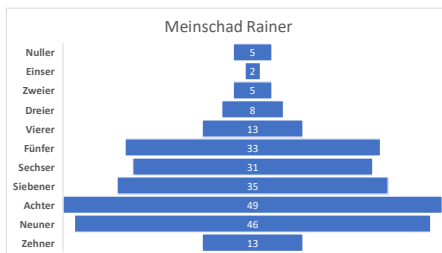

# Rangliste und Auswertung Brennholzklasse

Name	18		19		20		21		22		23		24		25		26		27		28	
	Neuner Josef																					
	Nuller	Einser	Zweier	Dreier	Vierer	Fünfer	Sechser	Siebener	Achter	Neuner	Zehner											
Anzahl	0	1	7	16	33	51	124	181	228	200	119											
In %	0,00%	0,10%	0,73%	1,67%	3,44%	5,31%	12,92%	18,85%	23,75%	20,83%	12,40%											
Bestes Ergebnis	489																					
Durchschnitt	454,69																					

Name	19		20		21		22		23		24		25		26		27		28		
	Schett Christian																				
	Nuller	Einser	Zweier	Dreier	Vierer	Fünfer	Sechser	Siebener	Achter	Neuner	Zehner										
Anzahl	12	3	10	17	39	54	81	91	115	82	36										
In %	2,22%	0,56%	1,85%	3,15%	7,22%	10,00%	15,00%	16,85%	21,30%	15,19%	6,67%										
Bestes Ergebnis	433																				
Durchschnitt	404,56																				

Name	20		21		22		23		24		25		26		27		28				
	Meinschad Rainer																				
	Nuller	Einser	Zweier	Dreier	Vierer	Fünfer	Sechser	Siebener	Achter	Neuner	Zehner										
Anzahl	5	2	5	8	13	33	31	35	49	46	13										
In %	2,08%	0,83%	2,08%	3,33%	5,42%	13,75%	12,92%	14,58%	20,42%	19,17%	5,42%										
Bestes Ergebnis	421																				
Durchschnitt	405,00																				